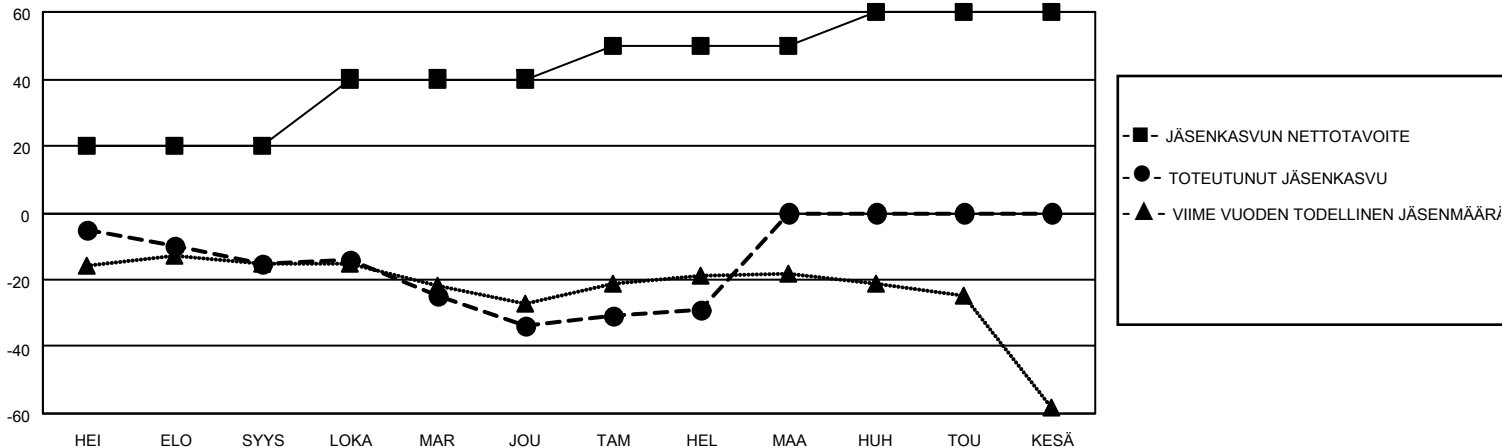

MONTHLY MEMBERSHIP PROGRESS REPORT

SIJAINTI FINLAND

District 107 I

Results as of: 2/28/2021

Klubit				jäsentä			
TULOKSET 2020-2021				TULOKSET 2020-2021			
NELJÄNNES	UUDEN KLUBIN TAVOITE	UUDET KLUBIT	LOPETETUT KLUBIT	NELJÄNNES	JÄSENKASVUN NETTOTAVOITE	TOTEUTUNUT JÄSENKASVU	POISTETUT JÄSENET (mukaan lukien siirrot)
HEI/ELO/SYYS	0	0	0	HEI/ELO/SYYS	20	6	21
LOKA/MAR/JOU	0	0	2	LOKA/MAR/JOU	20	15	33
TAM/HEL/MAA	1	0	0	TAM/HEL/MAA	10	10	2
HUH/TOU/KESÄ	0	0	0	HUH/TOU/KESÄ	10	0	0

TAVOITTEET JA UUDET KLUBIT, KUMULATIIVINEN

TAVOITTEET JA JÄSENET, KUMULATIIVINEN

LAKKAUTETUT KLUBIT: 2

17 CLUBS OF 52 LISÄNNYT YHDEN TAI USEAMMAN UUTTA JÄSENTÄ

SUKUPUOLIJAKAUMA

MIES 798 (75.78%)
NAINEN 255 (24.22%)