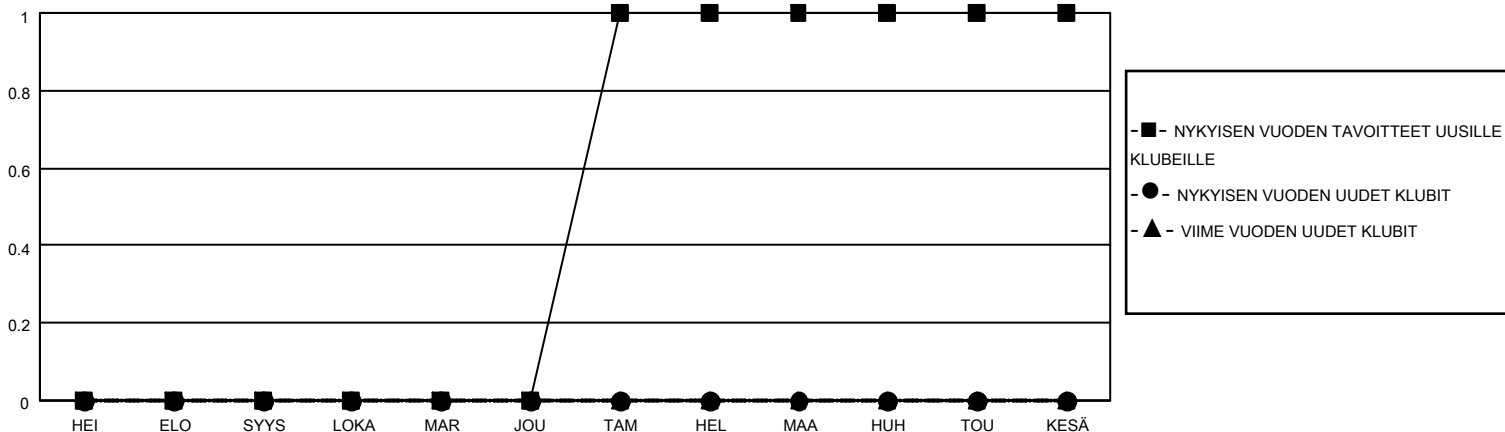

MONTHLY MEMBERSHIP PROGRESS REPORT

SIJAINTI FINLAND

District 107 I

Results as of: 2/28/2021

Klubit				jäsentä			
TULOKSET 2020-2021				TULOKSET 2020-2021			
NELJÄNNES	UUDEN KLUBIN TAVOITE	UUDET KLUBIT	LOPETETUT KLUBIT	NELJÄNNES	JÄSENKASVUN NETTOTAVOITE	TOTEUTUNUT JÄSENKASVU	POISTETUT JÄSENET (mukaan lukien siirrot)
HEI/ELO/SYYS	0	0	0	HEI/ELO/SYYS	20	6	21
LOKA/MAR/JOU	0	0	2	LOKA/MAR/JOU	20	15	33
TAM/HEL/MAA	1	0	0	TAM/HEL/MAA	10	10	2
HUH/TOU/KESÄ	0	0	0	HUH/TOU/KESÄ	10	0	0

TAVOITTEET JA UUDET KLUBIT, KUMULATIIVINEN

TAVOITTEET JA JÄSENET, KUMULATIIVINEN

LAKKAUTETUT KLUBIT: 2

17 CLUBS OF 52 LISÄNNYT YHDEN TAI USEAMMAN UUTTA JÄSENTÄ

SUKUPUOLIJAKAUMA

MIES 798 (75.78%)
NAINEN 255 (24.22%)